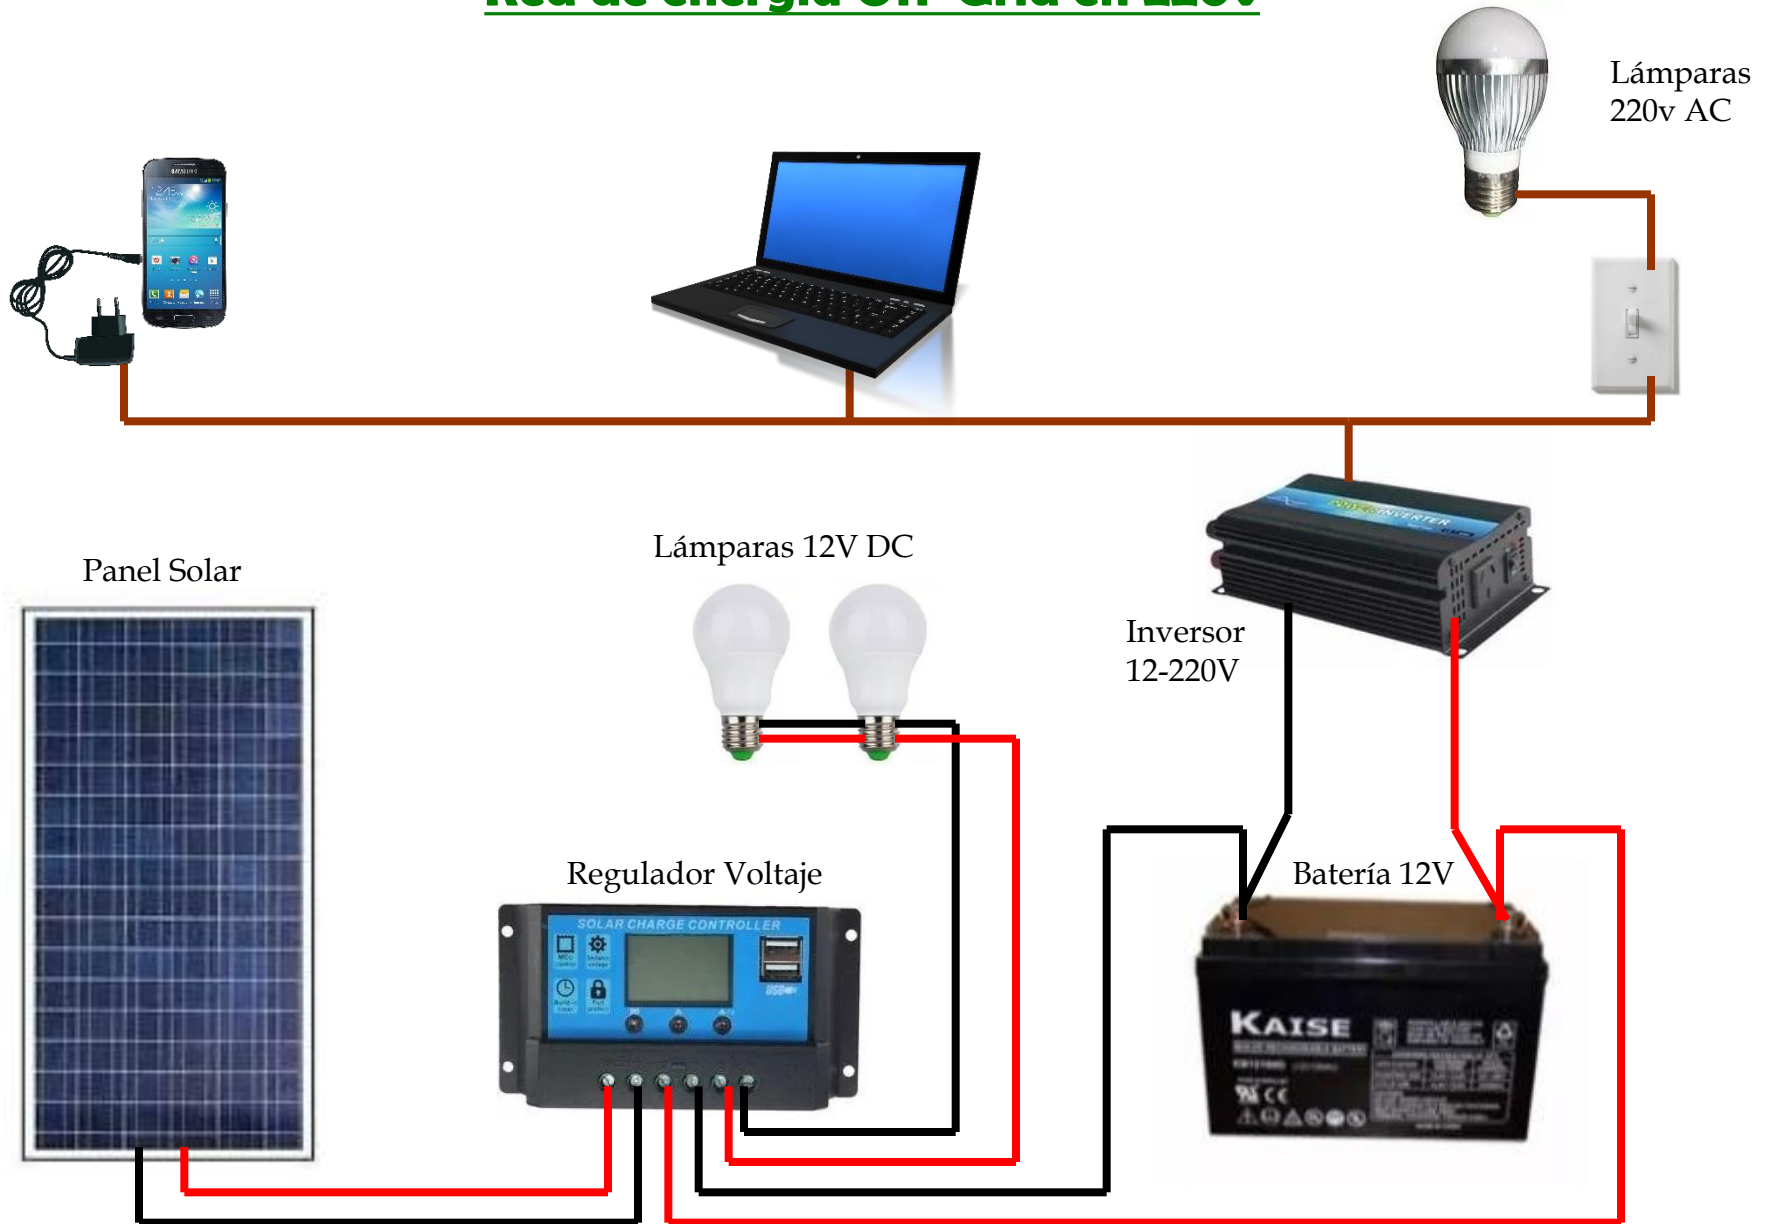

Red de energía Off-Grid en 220v

- Negro Negativo
+ Rojo Positivo